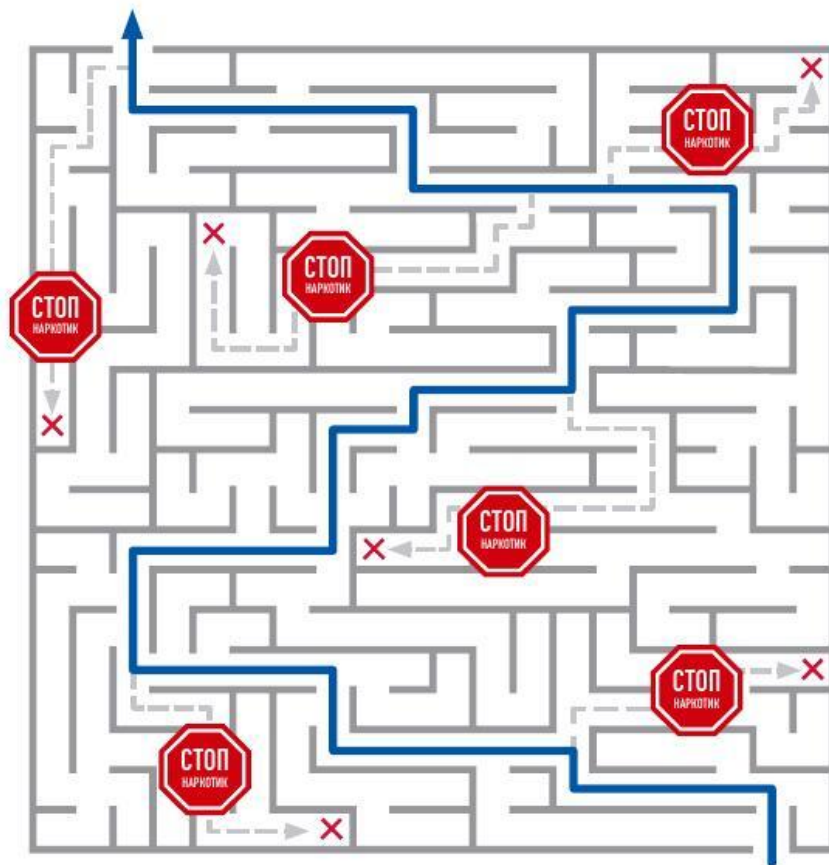

ЖИЗНЬ ДЛИННАЯ. СДЕЛАЙ ПРАВИЛЬНЫЙ ВЫБОР.

Наркологическая служба Москвы
(социально-психологическая
помощь, в том числе
несовершеннолетним):

8 (495) 709-64-04

8 (495) 421-55-55

Городской психолого-
педагогический центр
(экстренная психологическая
помощь детям и их родителям):

8 (800) 200-01-22

gppc.ru

Анонимная психологическая
помощь детям и подросткам онлайн
на интернет сайте

myriadom.online